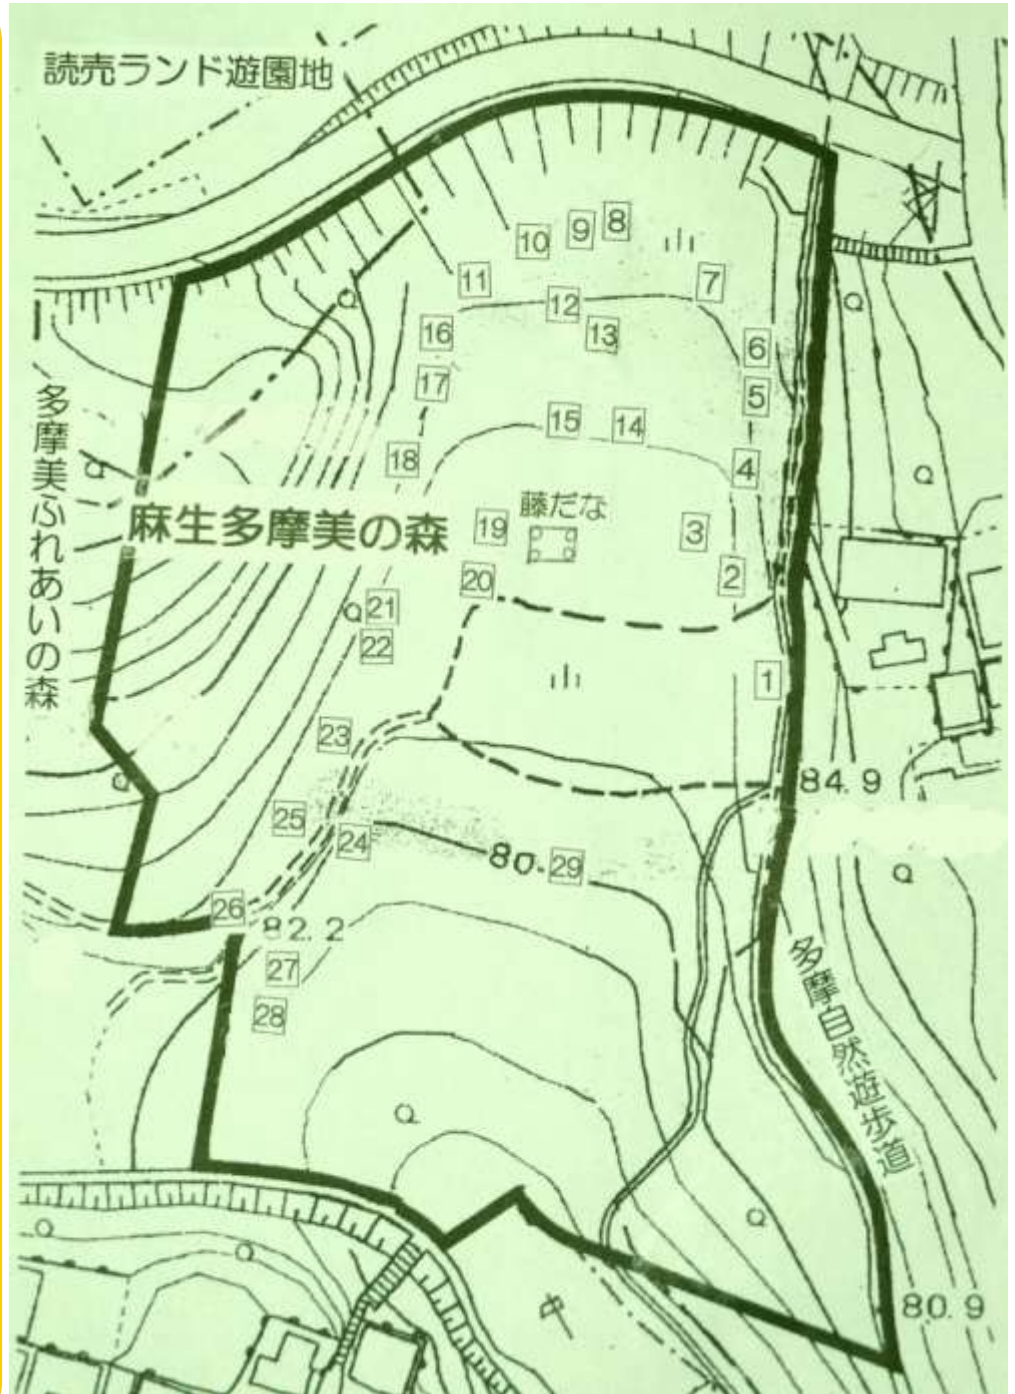

麻生多摩美の森をいろいろ

木の葉 写真集—2004年・秋

- 1 クヌギ
- 2 オオモミジ
- 3 マユミ
- 4 ガマズミ △
- 5 アカメガシワ△
- 6 カマツカ
- 7 アオキ △
- 8 コブシ
- 9 ミズキ
- 10 ヌルデ
- 11 シラカシ
- 12 キブシ △
- 13 エゴノキ
- 14 エノキ
- 15 コナラ
- 16 クマノミズキ
- 17 ムラサキシキブ
- 18 アラカシ
- 19 ヤマザクラ
- 20 オニグルミ
- 21 エンジュ
- 22 ハナミズキ△
- 23 サワフタギ
- 24 アカシデ
- 25 イヌシデ
- 26 アワブキ
- 27 クサギ
- 28 ニワトコ
- 29 ケヤキ △

麻生多摩美の森の会・多摩美みどりの会

2004年植樹祭&収穫祭 名札つけ・木の葉集めマップ